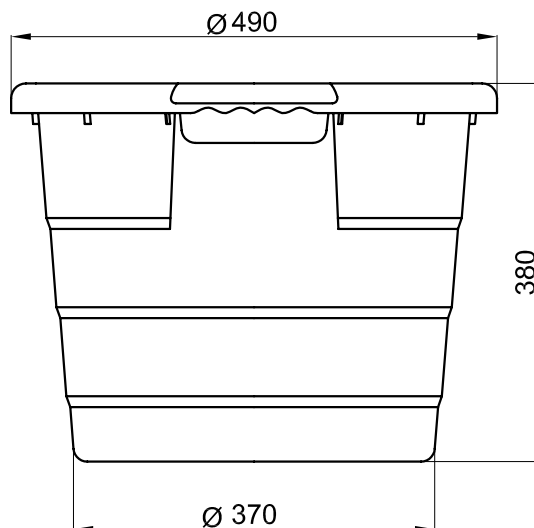

Nr. 450248 Water- en voederbak Toni

**Volumen 30 liter
= Inhoud 22 liter**

**Volumen 45 liter
= Inhoud 38 liter**

**Volumen 70 liter
= Inhoud 54 liter**