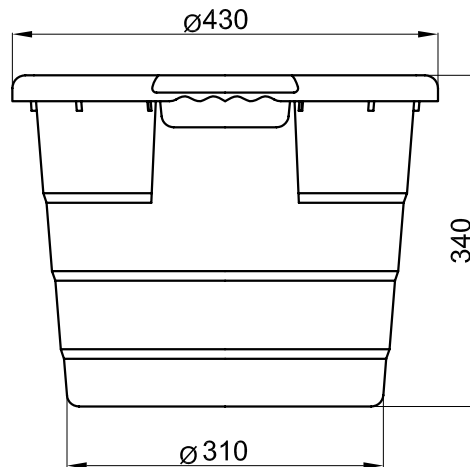

Nr. 450248 Water- en voederbak Toni

**Volumen 30 liter
= Inhoud 22 liter**

**Volumen 45 liter
= Inhoud 38 liter**

**Volumen 70 liter
= Inhoud 54 liter**